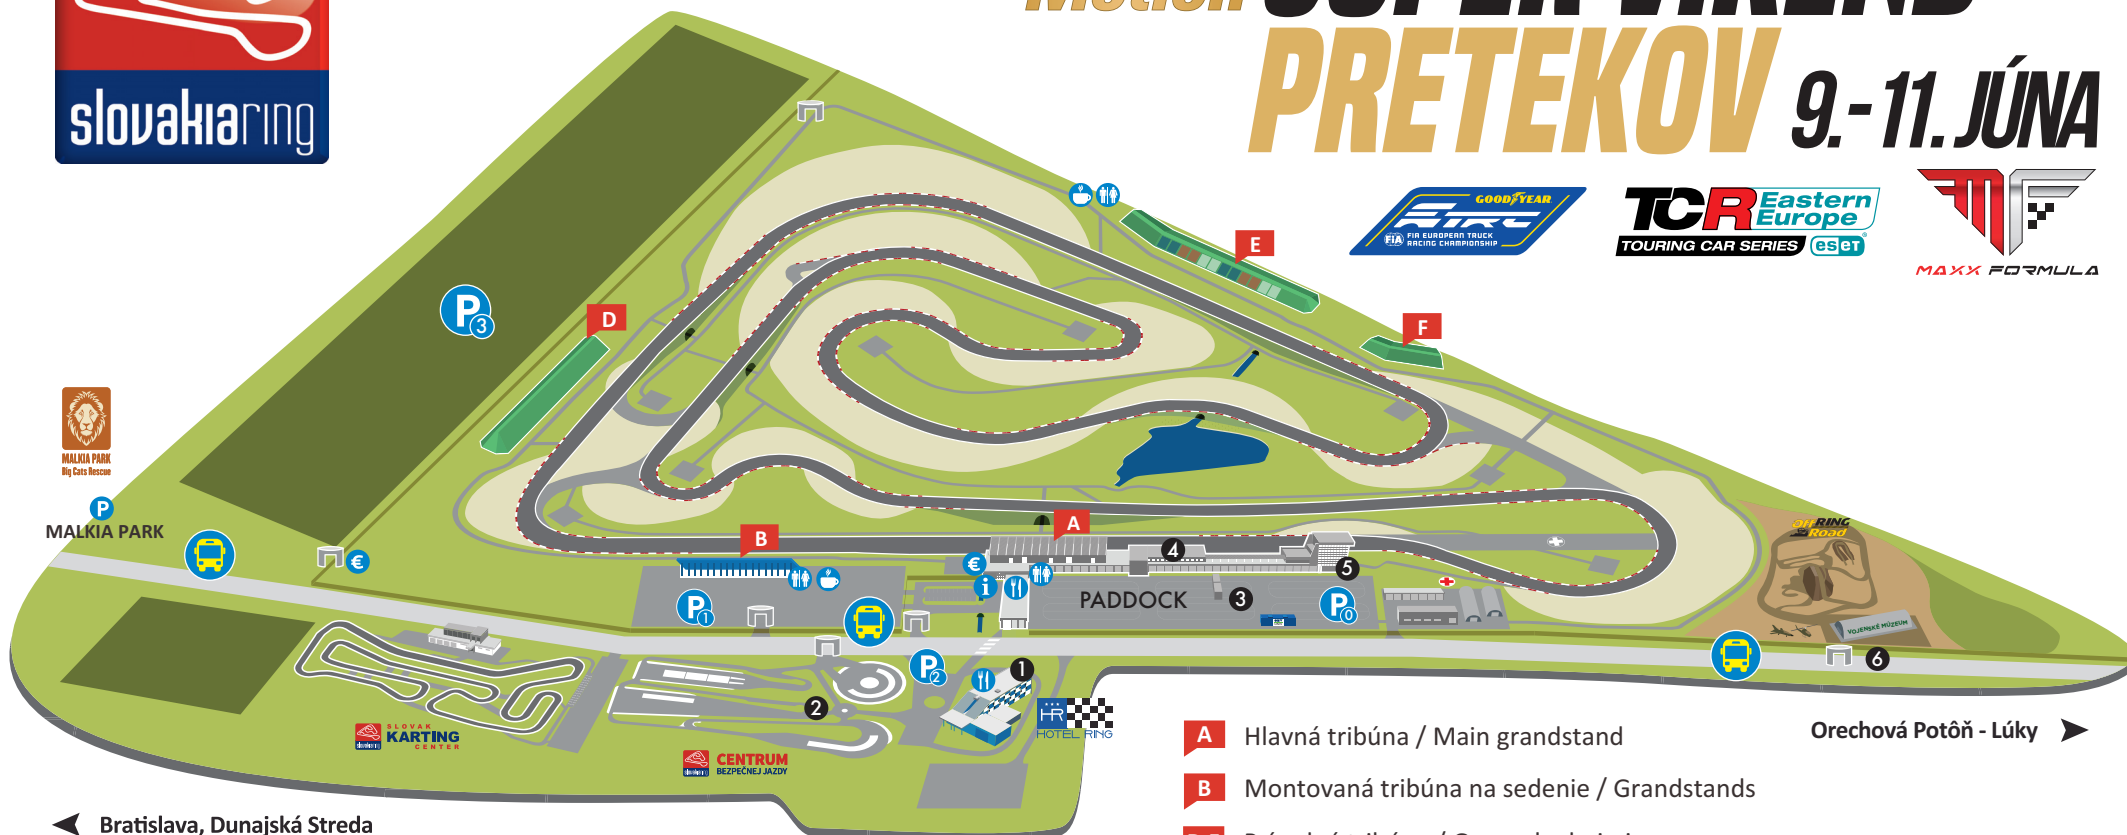

# MAXX Motion SUPER VÍKEND PRETEKOV 9.-11. JÚNA

← Bratislava, Dunajská Streda

Orechová Potôň - Lúky →

- A** Hlavná tribúna / Main grandstand
- B** Montovaná tribúna na sedenie / Grandstands
- D,F** Prírodná tribúna / General admission
- E** Sedadlová tribúna / Grandstand
- 1** Media centre
- 2** Hyundai
- 3** Fanúšikovská zóna + autogramiáda  
FAN Village + autograph session
- 4** VIP sektor / VIP lounge
- 5** Race Control
- 6** Vojenské múzeum + jazdy OT  
Military Museum

- Kyvadlová doprava / Shuttle bus
- Vstup pre peších / Pedestrian entry
- Pokladňa / Cash desk
- Občerstvenie / Refreshments
- Reštaurácia / Restaurant
- Informácie / Information  
Fan shop

- ### Parkoviská / Parking
- P<sub>0</sub>** Officials / Staff
  - P<sub>1</sub>** Team / VIP / Moto
  - P<sub>2</sub>** Media / Hotel
  - P<sub>3</sub>** Verejnosť / Public